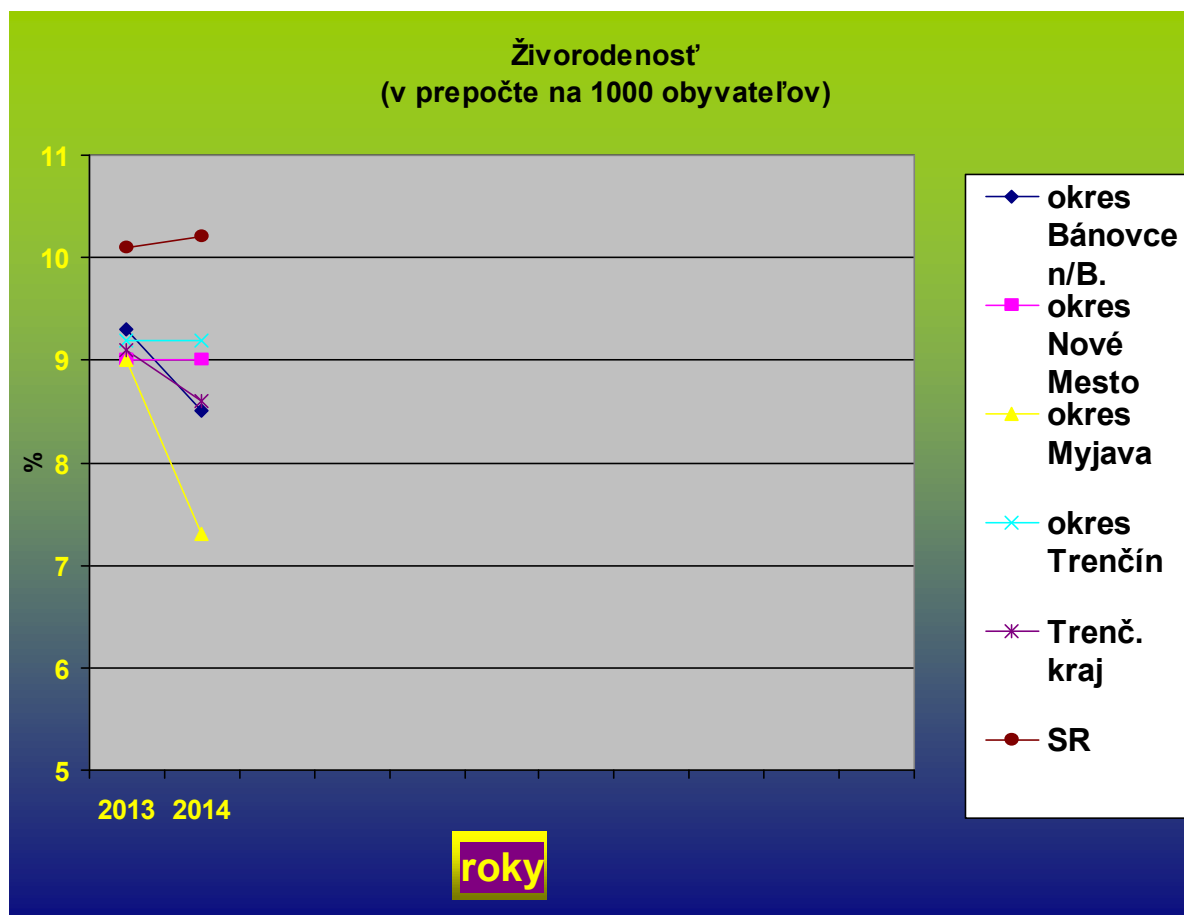

Živorodenosť (v prepočte na 1000 obyvateľov) za roky 2013-2014
Relatívne údaje – tabuľka a graf

Okres / roky	2013	2014
Bánovce n/Bebr.	9,3	8,5
Nové Mesto	9	9
Myjava	9	7,3
Trenčín	9,2	9,2
Trenč. kraj	9,1	8,6
SR	10,1	10,2